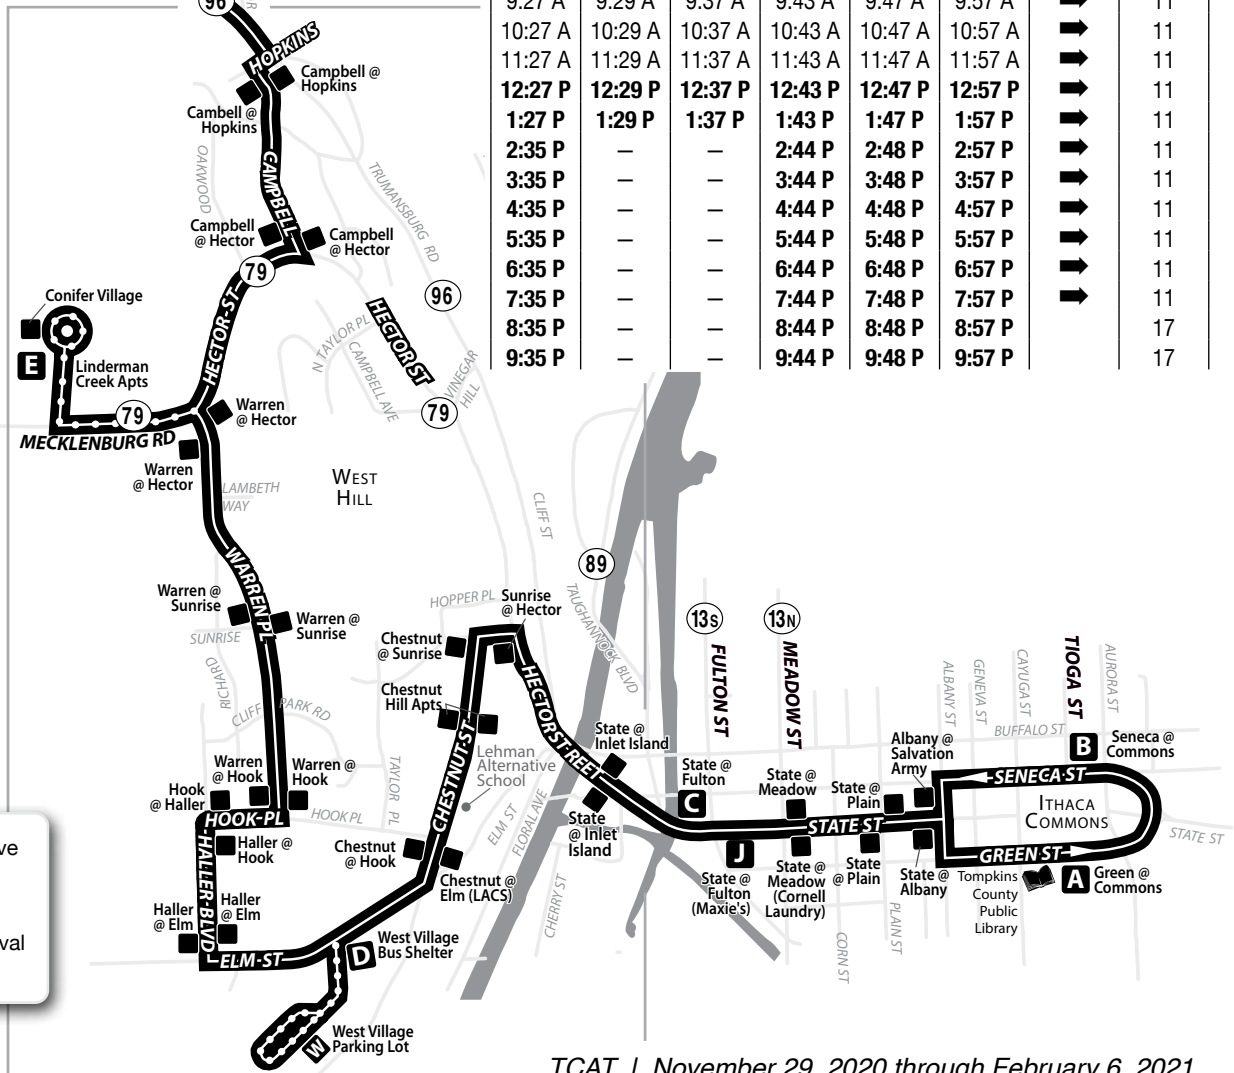

■ this route stops at  
**Designated Stops Only**

# 14 MONDAY – FRIDAY

Please read schedules from left to right.

## OUTBOUND

Green @ Commons	State @ Fulton	Linderman Creek Apts.	Professional Building	Cayuga Medical Ctr.
<b>A</b>	<b>B</b>	<b>C</b>	<b>W</b>	<b>E</b>
6:05 A	6:07 A	6:11 A	<b>Express to Cayuga Medical</b>	6:17 A
7:00 A	7:02 A	7:06 A	7:10 A	7:19 A
8:00 A	8:02 A	8:06 A	8:10 A	8:19 A
9:00 A	9:02 A	9:07 A	9:12 A	9:21 A
10:00 A	10:02 A	10:07 A	10:12 A	10:21 A
11:00 A	11:02 A	11:07 A	11:13 A	11:22 A
<b>12:00 P</b>	<b>12:02 P</b>	<b>12:07 P</b>	<b>12:13 P</b>	<b>12:22 P</b>
<b>1:00 P</b>	<b>1:02 P</b>	<b>1:07 P</b>	<b>1:13 P</b>	<b>1:22 P</b>
<b>2:00 P</b>	<b>2:02 P</b>	<b>2:07 P</b>	<b>2:13 P</b>	<b>2:28 P</b>
<b>3:00 P</b>	<b>3:02 P</b>	<b>3:07 P</b>	<b>3:13 P</b>	<b>3:28 P</b>
<b>4:00 P</b>	<b>4:02 P</b>	<b>4:07 P</b>	<b>4:13 P</b>	<b>4:28 P</b>
<b>5:00 P</b>	<b>5:02 P</b>	<b>5:07 P</b>	<b>5:13 P</b>	<b>5:28 P</b>
<b>6:00 P</b>	<b>6:02 P</b>	<b>6:07 P</b>	<b>6:13 P</b>	<b>6:28 P</b>
<b>7:00 P</b>	<b>7:02 P</b>	<b>7:07 P</b>	<b>7:13 P</b>	<b>7:28 P</b>
<b>8:00 P</b>	<b>8:02 P</b>	<b>8:07 P</b>	<b>8:12 P</b>	<b>8:27 P</b>
<b>9:00 P</b>	<b>9:02 P</b>	<b>9:07 P</b>	<b>9:12 P</b>	<b>9:27 P</b>

this route stops at  
**Designated Stops Only**

The section of Elm St downhill of Chestnut St will be under repair in winter 2020. For information on snow routes, please check the TCAT website.

**Trip Added**