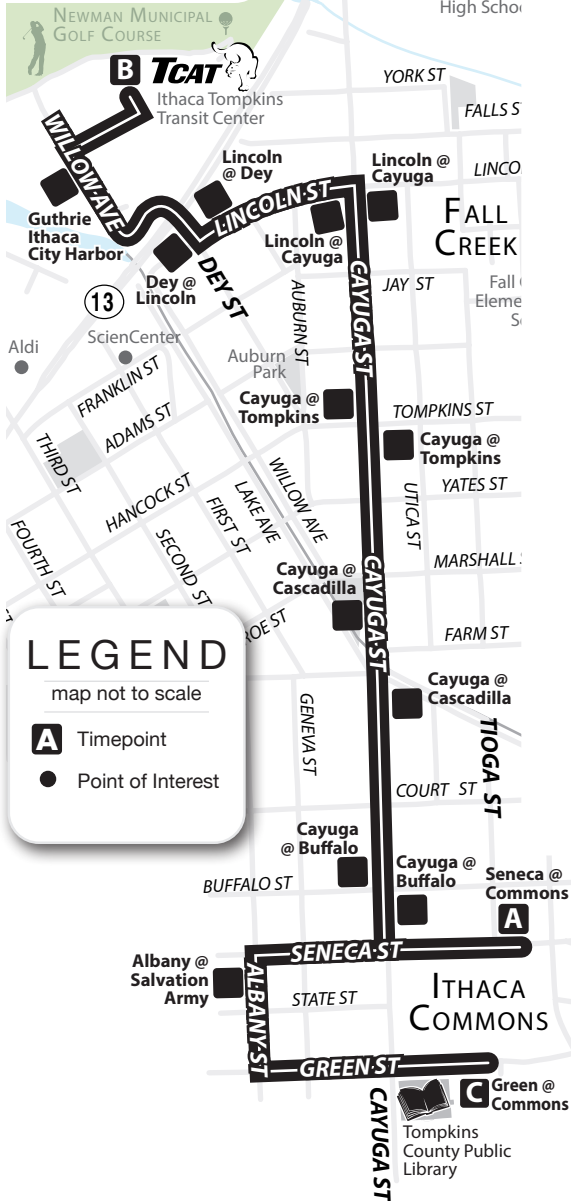

ROUTE  
**17**  
MONDAY - SUNDAY

**Designated Stops Only**

MTWRF Sa Su

**LEGEND**  
map not to scale

- A** Timepoint
- Point of Interest

**MONDAY - FRIDAY**

**INBOUND**

Leave TCAT Garage	Green @ Commons	Seneca @ Commons	Continues As Route #	BTI
<b>B</b>	<b>C</b>	<b>A</b>		
5:50 A	6:00 A	-	-	30
5:55 A	6:05 A	-	-	14
6:10 A	6:20 A	-	-	21
6:20 A	6:30 A	-	-	30
6:20 A	6:30 A	-	-	51
6:25 A	6:35 A	-	-	67
6:30 A	6:40 A	-	-	20
6:34 A	6:44 A	-	-	52
6:48 A	6:58 A	7:00 A	-	10
6:58 A	7:08 A	-	-	11
8:20 A	8:30 A	-	-	40
<b>2:04 P</b>	<b>2:14 P</b>	-	-	30
<b>2:10 P</b>	<b>2:20 P</b>	-	-	43
<b>4:14 P</b>	<b>4:24 P</b>	-	<b>4:36 P</b>	20
<b>4:25 P</b>	<b>4:35 P</b>	-	-	43

**OUTBOUND**

From Route #	Departs	Seneca St. @ Commons	Green St. @ Commons	Arrive at TCAT Garage
		<b>C</b>	<b>A</b>	<b>B</b>
10	-	-	9:55 A	10:07 A
81	BTI at 10:03 AM	-	10:14 A	10:26 A
30	-	-	10:06 A	10:18 A
20	-	10:50 A	10:52 A	11:04 A
30	-	-	<b>5:45 P</b>	<b>5:57 P</b>
21	-	<b>5:49 P</b>	<b>5:51 P</b>	<b>6:03 P</b>
40	-	-	<b>5:57 P</b>	<b>6:09 P</b>
82	East Hill Plaza at 7:08 PM	-	<b>7:16 P</b>	<b>7:28 P</b>
40	-	-	<b>8:20 P</b>	<b>8:32 P</b>
11	-	-	<b>8:44 P</b>	<b>8:56 P</b>
51	-	-	<b>9:23 P</b>	<b>9:35 P</b>
11	-	-	<b>9:40 P</b>	<b>9:52 P</b>
90	-	-	1:12 A	1:22 A

**OUTBOUND**

From Route #	Green St. @ Commons	Seneca St. @ Commons	Arrive at TCAT Garage
	<b>C</b>	<b>A</b>	<b>B</b>
52	-	<b>1:45 P</b>	<b>1:57 P</b>
67	<b>2:03 P</b>	<b>2:05 P</b>	<b>2:17 P</b>
13	<b>6:41 P</b>	<b>6:43 P</b>	<b>6:55 P</b>
40	-	<b>7:30 P</b>	<b>7:42 P</b>
32	<b>7:41 P</b>	<b>7:43 P</b>	<b>7:55 P</b>
51	-	<b>7:50 P</b>	<b>8:02 P</b>
90	-	<b>8:42 P</b>	<b>8:54 P</b>
51	-	<b>9:50 P</b>	<b>10:02 P</b>
30	-	<b>10:20 P</b>	<b>10:32 P</b>
90	-	<b>11:12 P</b>	<b>11:24 P</b>