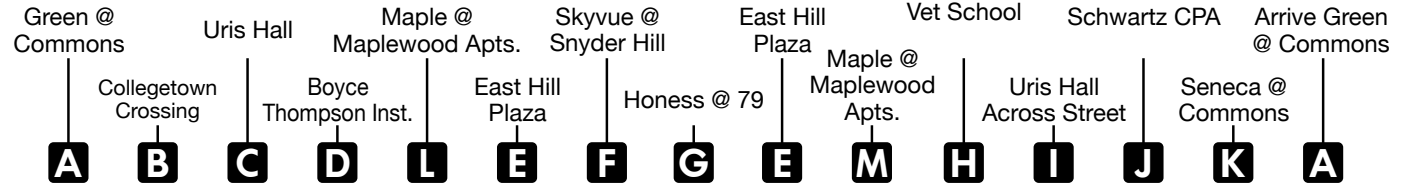

Designated Stops Only

MONDAY - SATURDAY *Please read schedules from left to right.*

LOOP

MTWRF Sa Su

MONDAY - FRIDAY ONLY	A	B	C	D	L	E	F	G	E	M	H	I	J	K	A
6:32 A	6:36 A	6:41 A	6:44 A	-	-	6:54 A	6:58 A	7:03 A	-	7:09 A	7:12 A	7:16 A	7:22 A	7:26 A	
7:32 A	7:36 A	7:41 A	7:44 A	-	-	7:54 A	7:58 A	8:03 A	-	8:09 A	8:12 A	8:16 A	8:22 A	8:26 A	
8:32 A	8:36 A	8:41 A	8:44 A	-	-	8:54 A	8:58 A	9:03 A	-	9:09 A	9:12 A	9:16 A	9:22 A	9:26 A	
9:32 A	9:36 A	9:41 A	9:44 A	-	-	9:54 A	9:58 A	10:03 A	-	10:09 A	10:12 A	10:16 A	10:22 A	10:26 A	
10:32 A	10:36 A	10:41 A	10:44 A	-	-	10:54 A	10:58 A	11:03 A	-	11:09 A	11:12 A	11:16 A	11:22 A	11:26 A	
11:32 A	11:36 A	11:41 A	11:44 A	-	-	11:54 A	11:58 A	12:03 P	-	12:09 P	12:12 P	12:16 P	12:22 P	12:26 P	
12:32 P	12:36 P	12:41 P	12:44 P	-	12:49 P	12:54 P	12:58 P	-	-	1:09 P	1:12 P	1:16 P	1:22 P	1:26 P	
1:32 P	1:36 P	1:41 P	1:44 P	-	1:49 P	1:54 P	1:58 P	-	-	2:09 P	2:12 P	2:16 P	2:22 P	2:26 P	
2:32 P	2:36 P	2:41 P	2:44 P	-	2:49 P	2:54 P	2:58 P	-	-	3:09 P	3:12 P	3:16 P	3:22 P	3:26 P	
3:32 P	3:36 P	3:41 P	3:44 P	-	3:49 P	3:54 P	3:58 P	-	-	4:09 P	4:12 P	4:16 P	4:22 P	4:26 P	
4:32 P	4:36 P	4:41 P	4:44 P	-	4:49 P	4:54 P	4:58 P	-	-	5:09 P	5:12 P	5:16 P	5:22 P	5:26 P	
5:32 P	5:36 P	5:41 P	5:44 P	-	5:49 P	5:54 P	5:58 P	-	-	6:09 P	6:12 P	6:16 P	6:22 P	6:26 P	
6:32 P	6:36 P	6:41 P	6:44 P	-	6:49 P	6:54 P	6:58 P	-	-	7:09 P	7:12 P	7:16 P	7:22 P	7:26 P	
7:32 P	7:36 P	7:41 P	7:44 P	7:48 P	7:52 P	7:56 P	8:00 P	-	8:06 P	8:10 P	8:13 P	8:17 P	8:23 P	8:27 P	
8:32 P	8:36 P	8:41 P	8:44 P	8:48 P	8:52 P	8:56 P	9:00 P	-	9:06 P	9:10 P	9:13 P	9:17 P	9:23 P	9:27 P	
9:32 P	9:36 P	9:41 P	9:44 P	9:48 P	9:52 P	9:56 P	10:00 P	-	10:06 P	10:10 P	10:13 P	10:17 P	10:23 P	10:27 P	
10:32 P	10:36 P	10:41 P	10:44 P	10:48 P	10:52 P	10:56 P	11:00 P	-	11:06 P	11:10 P	11:13 P	11:17 P	11:23 P	11:27 P	