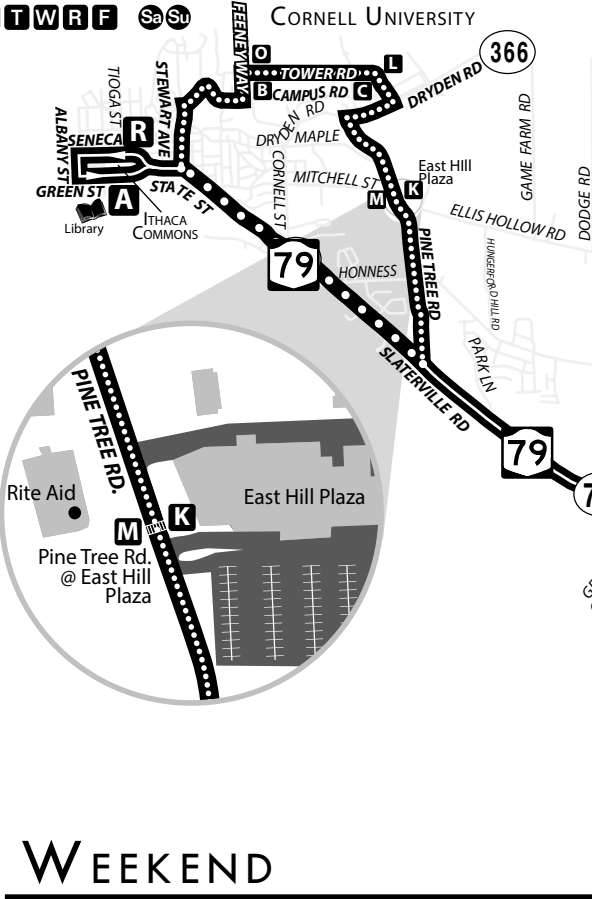

### OUTBOUND

Green St. @ Commons	Boyce Thompson Inst.	Rt. 79 @ Brooktondale rd.	Caroline Town Hall	Caroline Turnaround			
A	B	C	M	D	E	F	G
6:44 A	<b>Via NYS 79</b> No Cornell		6:52 A	-	6:57 A	7:02 A	
7:42 A	7:50 A	7:54 A	7:57 A	8:04 A	-	8:09 A	8:14 A
10:00 A	10:08 A	10:12 A	10:15 A	10:22 A	-	10:27 A	10:32 A
<b>2:14 P</b>	<b>2:22 P</b>	<b>2:26 P</b>	<b>2:29 P</b>	<b>2:36 P</b>	<b>2:40 P</b>	<b>2:46 P</b>	<b>2:51 P</b>
<b>4:32 P</b>	<b>4:40 P</b>	<b>4:44 P</b>	<b>4:47 P</b>	<b>4:54 P</b>	<b>4:58 P</b>	<b>5:04 P</b>	<b>5:09 P</b>
<b>5:42 P</b>	<b>5:50 P</b>	<b>5:54 P</b>	<b>5:57 P</b>	<b>6:04 P</b>	<b>6:08 P</b>	<b>6:14 P</b>	<b>6:19 P</b>

\*Route continues to Seneca St. as a route 67

Bold Type indicates PM times.

## SATURDAY

8:25 A	<b>Via NYS 79</b> No Cornell		8:34 A	-	8:39 A	8:44 A	
<b>12:10 P</b>	<b>12:19 P</b>	<b>12:22 P</b>	<b>12:25 P</b>	<b>12:32 P</b>	<b>12:36 P</b>	<b>12:42 P</b>	<b>12:47 P</b>
<b>5:30 P</b>	<b>5:39 P</b>	<b>5:42 P</b>	<b>5:45 P</b>	<b>5:52 P</b>	<b>5:56 P</b>	<b>6:02 P</b>	<b>6:07 P</b>

8:47 A	8:52 A	8:58 A	9:02 A	9:08 A	9:12 A	9:15 A	9:21 A	9:25 A
<b>12:50 P</b>	<b>12:55 P</b>	<b>1:01 P</b>	<b>1:05 P</b>	<b>1:12 P</b>	<b>1:16 P</b>	<b>1:19 P</b>	<b>1:25 P</b>	<b>1:29 P</b>
<b>6:10 P</b>	<b>6:15 P</b>	-	<b>6:21 P</b>	<b>Via NYS 79</b> No Cornell			<b>6:31 P</b>	<b>6:35 P</b>